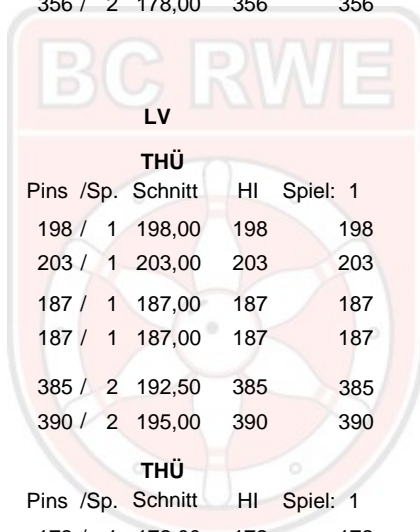

Paarung 2

Platz	Team	LV	Pins	Spiele	Schnitt	Hdc	Gesamt
1	Axt, Uwe & Frese, Werner Team Germany I	THÜ Pins /Sp. Schnitt HI Spiel: 1	385	2	192,50	5	390
	Frese, Werner	198 / 1 198,00 198 198					
	Hdc je Spiel: 5 ges. Handicap von: 5	203 / 1 203,00 203 203					
	Axt, Uwe	187 / 1 187,00 187 187					
	Hdc je Spiel: 0 ges. Handicap von: 0	187 / 1 187,00 187 187					
	Team ohne Handicap:	385 / 2 192,50 385 385					
	ges. Handicap von: 5	390 / 2 195,00 390 390					
2	Stange, Christina & Müller, Christa BC Erfurt 2000	THÜ Pins /Sp. Schnitt HI Spiel: 1	322	2	161,00	51	373
	Stange, Christina	172 / 1 172,00 172 172					
	Hdc je Spiel: 26 ges. Handicap von: 26	198 / 1 198,00 198 198					
	Müller, Christa	150 / 1 150,00 150 150					
	Hdc je Spiel: 25 ges. Handicap von: 25	175 / 1 175,00 175 175					
	Team ohne Handicap:	322 / 2 161,00 322 322					
	ges. Handicap von: 51	373 / 2 186,50 373 373