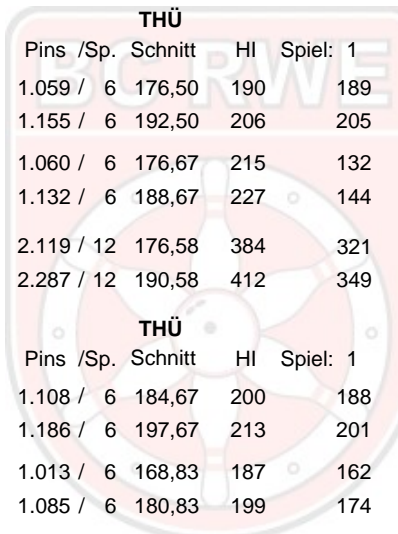

Platz	Team	LV	Pins	Spiele	Schnitt	Hdc	Gesamt
13	Globig, Karl-Heinz & Böroid, Klaus	BER	1.996	12	166,33	300	2.296
-		Pins /Sp. Schnitt HI Spiel: 1 2 3 4 5 6					
	Globig, Karl-Heinz	1.086 / 6 181,00 214 179	184 187 214 164 158				
	Hdc je Spiel: 21 ges. Handicap von: 126	1.212 / 6 202,00 235 200	205 208 235 185 179				
	Böroid, Klaus	910 / 6 151,67 179 179	115 156 148 158 154				
	Hdc je Spiel: 29 ges. Handicap von: 174	1.084 / 6 180,67 208 208	144 185 177 187 183				
	Team ohne Handicap:	1.996 / 12 166,33 362 358	299 343 362 322 312				
	ges. Handicap von: 300	2.296 / 12 191,33 412 408	349 393 412 372 362				
14	Wand, Ronny & Kaschak, Sanny	THÜ	2.174	12	181,17	114	2.288
	BC Rot-Weiß Erfurt	Pins /Sp. Schnitt HI Spiel: 1 2 3 4 5 6					
	Kaschak, Sanny	1.139 / 6 189,83 210 182	210 191 201 188 167				
	Hdc je Spiel: 5 ges. Handicap von: 30	1.169 / 6 194,83 215 187	215 196 206 193 172				
	Wand, Ronny	1.035 / 6 172,50 203 175	203 147 158 188 164				
	Hdc je Spiel: 14 ges. Handicap von: 84	1.119 / 6 186,50 217 189	217 161 172 202 178				
	Team ohne Handicap:	2.174 / 12 181,17 413 357	413 338 359 376 331				
	ges. Handicap von: 114	2.288 / 12 190,67 432 376	432 357 378 395 350				
15	Beier, Rudi & Samtleben, Klaus	THÜ	2.119	12	176,58	168	2.287
-		Pins /Sp. Schnitt HI Spiel: 1 2 3 4 5 6					
	Beier, Rudi	1.059 / 6 176,50 190 189	169 190 164 168 179				
	Hdc je Spiel: 16 ges. Handicap von: 96	1.155 / 6 192,50 206 205	185 206 180 184 195				
	Samtleben, Klaus	1.060 / 6 176,67 215 132	215 161 178 197 177				
	Hdc je Spiel: 12 ges. Handicap von: 72	1.132 / 6 188,67 227 144	227 173 190 209 189				
	Team ohne Handicap:	2.119 / 12 176,58 384 321	384 351 342 365 356				
	ges. Handicap von: 168	2.287 / 12 190,58 412 349	412 379 370 393 384				
16	Reimschüssel, Rüdiger & Oppel, Fritz	THÜ	2.121	12	176,75	150	2.271
	BC Rot-Weiß Erfurt	Pins /Sp. Schnitt HI Spiel: 1 2 3 4 5 6					
	Reimschüssel, Rüdiger	1.108 / 6 184,67 200 188	192 187 171 200 170				
	Hdc je Spiel: 13 ges. Handicap von: 78	1.186 / 6 197,67 213 201	205 200 184 213 183				
	Oppel, Fritz	1.013 / 6 168,83 187 162	158 140 180 187 186				
	Hdc je Spiel: 12 ges. Handicap von: 72	1.085 / 6 180,83 199 174	170 152 192 199 198				
	Team ohne Handicap:	2.121 / 12 176,75 387 350	350 327 351 387 356				
	ges. Handicap von: 150	2.271 / 12 189,25 412 375	375 352 376 412 381				
17	Schubert, René & Könitzer, Yvonne	THÜ	2.037	12	169,75	228	2.265
	1. BV Starbowling Nordhausen	Pins /Sp. Schnitt HI Spiel: 1 2 3 4 5 6					
	Schubert, René	1.094 / 6 182,33 210 193	184 178 210 173 156				
	Hdc je Spiel: 8 ges. Handicap von: 48	1.142 / 6 190,33 218 201	192 186 218 181 164				
	Könitzer, Yvonne	943 / 6 157,17 196 196	168 115 145 137 182				
	Hdc je Spiel: 30 ges. Handicap von: 180	1.123 / 6 187,17 226 226	198 145 175 167 212				
	Team ohne Handicap:	2.037 / 12 169,75 389 389	352 293 355 310 338				
	ges. Handicap von: 228	2.265 / 12 188,75 427 427	390 331 393 348 376				
18	Beeck, Konstanze & Beeck, Heiko	THÜ	1.807	12	150,58	456	2.263
-		Pins /Sp. Schnitt HI Spiel: 1 2 3 4 5 6					
	Beeck, Konstanze	876 / 6 146,00 175 125	160 122 175 148 146				
	Hdc je Spiel: 45 ges. Handicap von: 270	1.146 / 6 191,00 220 170	205 167 220 193 191				
	Beeck, Heiko	931 / 6 155,17 191 191	123 149 145 160 163				
	Hdc je Spiel: 31 ges. Handicap von: 186	1.117 / 6 186,17 222 222	154 180 176 191 194				
	Team ohne Handicap:	1.807 / 12 150,58 320 316	283 271 320 308 309				
	ges. Handicap von: 456	2.263 / 12 188,58 396 392	359 347 396 384 385