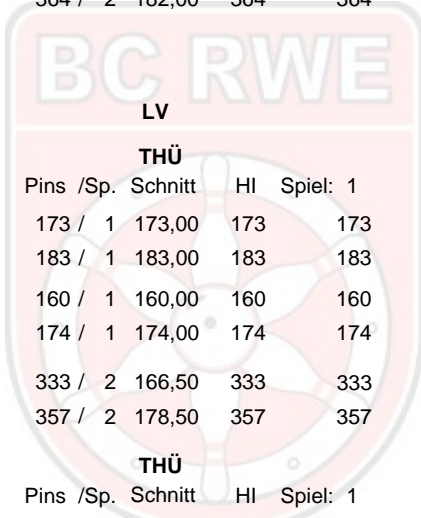

Paarung 4

Platz	Team	LV	Pins	Spiele	Schnitt	Hdc	Gesamt
1	Bähr, Diethelm & Kästner, Claus-Dieter BC Rot-Weiß Erfurt	THÜ Pins /Sp. Schnitt HI Spiel: 1	333	2	166,50	24	357
	Bähr, Diethelm	173 / 1 173,00 173 173					
	Hdc je Spiel: 10 ges. Handicap von: 10	183 / 1 183,00 183 183					
	Kästner, Claus-Dieter	160 / 1 160,00 160 160					
	Hdc je Spiel: 14 ges. Handicap von: 14	174 / 1 174,00 174 174					
	Team ohne Handicap:	333 / 2 166,50 333 333					
	ges. Handicap von: 24	357 / 2 178,50 357 357					
2	Berger, Steffen & Fischer, Kai Roma Bowlers	THÜ Pins /Sp. Schnitt HI Spiel: 1	324	2	162,00	12	336
	Berger, Steffen	200 / 1 200,00 200 200					
	Hdc je Spiel: 5 ges. Handicap von: 5	205 / 1 205,00 205 205					
	Fischer, Kai	124 / 1 124,00 124 124					
	Hdc je Spiel: 7 ges. Handicap von: 7	131 / 1 131,00 131 131					
	Team ohne Handicap:	324 / 2 162,00 324 324					
	ges. Handicap von: 12	336 / 2 168,00 336 336