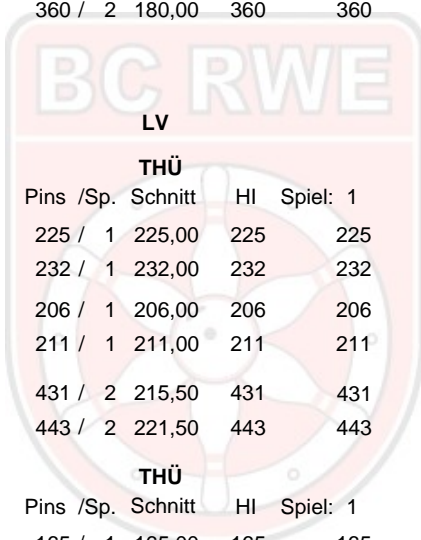

Gruppe D

Platz	Team	LV	Pins	Spiele	Schnitt	Hdc	Gesamt
1	Berger, Steffen & Fischer, Kai Roma Bowlers	THÜ Pins /Sp. Schnitt HI Spiel: 1	431	2	215,50	12	443
	Fischer, Kai	225 / 1 225,00 225 225					
	Hdc je Spiel: 7 ges. Handicap von: 7	232 / 1 232,00 232 232					
	Berger, Steffen	206 / 1 206,00 206 206					
	Hdc je Spiel: 5 ges. Handicap von: 5	211 / 1 211,00 211 211					
	Team ohne Handicap:	431 / 2 215,50 431 431					
	ges. Handicap von: 12	443 / 2 221,50 443 443					
2	Zacher, Paul & Müller, Heinz SV Südring Erfurt	THÜ Pins /Sp. Schnitt HI Spiel: 1	310	2	155,00	32	342
	Zacher, Paul	165 / 1 165,00 165 165					
	Hdc je Spiel: 15 ges. Handicap von: 15	180 / 1 180,00 180 180					
	Müller, Heinz	145 / 1 145,00 145 145					
	Hdc je Spiel: 17 ges. Handicap von: 17	162 / 1 162,00 162 162					
	Team ohne Handicap:	310 / 2 155,00 310 310					
	ges. Handicap von: 32	342 / 2 171,00 342 342