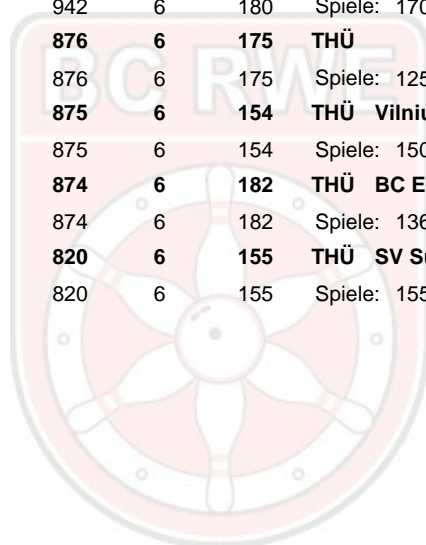

1. Erfurter Oktober Turnier Doppelwertung

14.10.2016 - 15.10.2016
Erfurt - Bowling im Vilnius

1. Erfurter Oktober-Turnier

des BC Rot-Weiß Erfurt e.V.

Einzelauswertung für Rangliste der Spielerinnen

Platz	Name	Schnitt	Pins	Spiele	Hi-Game	Land	Verein / Club
1	Stange, Christina	184,25	1.474	8	232	THÜ	BC Erfurt 2000 e.V.
	Vorrunde	178,33	1.070	6	201	Spiele: 176 183 182 201 155 173	
	1. Finalrunde	232,00	232	1	232	Spiele: 232	
	Viertelfinale	172,00	172	1	172	Spiele: 172	
2	Müller, Christa	169,50	1.356	8	224	THÜ	BC Erfurt 2000 e.V.
	Vorrunde	163,67	982	6	181	Spiele: 149 179 163 171 181 139	
	1. Finalrunde	224,00	224	1	224	Spiele: 224	
	Viertelfinale	150,00	150	1	150	Spiele: 150	
3	Frey, Carmen	165,50	993	6	189	THÜ	VilniusBowler Erfurt e.V.
	Vorrunde	165,50	993	6	189	Spiele: 152 189 176 166 165 145	
4	Wand, Doreen	157,67	946	6	180	THÜ	Roma Bowlers e.V.
	Vorrunde	157,67	946	6	180	Spiele: 140 154 178 147 147 180	
5	Boin, Ina	157,33	944	6	197	THÜ	BC Erfurt 2000 e.V.
	Vorrunde	157,33	944	6	197	Spiele: 159 169 142 125 197 152	
6	Könitzer, Yvonne	157,17	943	6	196	LIG	Deutsche Bowling Union Light e.V.
	Vorrunde	157,17	943	6	196	Spiele: 196 168 115 145 137 182	
7	Fleischhacker, Laura	157,00	942	6	180	THÜ	Weimarer Bowlingfuchse 04 e.V.
	Vorrunde	157,00	942	6	180	Spiele: 170 149 180 145 172 126	
8	Beeck, Konstanze	146,00	876	6	175	THÜ	
	Vorrunde	146,00	876	6	175	Spiele: 125 160 122 175 148 146	
9	Kaiser, Signe	145,83	875	6	154	THÜ	VilniusBowler Erfurt e.V.
	Vorrunde	145,83	875	6	154	Spiele: 150 146 154 137 141 147	
10	Schäfer-Schulz, Antje	145,67	874	6	182	THÜ	BC Erfurt 2000 e.V.
	Vorrunde	145,67	874	6	182	Spiele: 136 182 126 155 139 136	
11	Sommerfeld, Liane	136,67	820	6	155	THÜ	SV Südring
	Vorrunde	136,67	820	6	155	Spiele: 155 126 142 120 139 138	