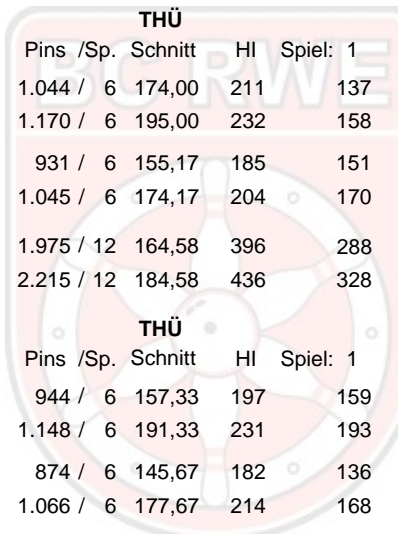

Platz	Team	LV	Pins	Spiele	Schnitt	Hdc	Gesamt
25	Fleischhacker, Laura & Löhnning, Lorenz Weimarer Bowlingfuchse 04	THÜ Pins /Sp. Schnitt HI Spiel: 1	1.913	12	159,42	312	2.225
	Fleischhacker, Laura	942 / 6 157,00 180 170	149	180	145	172	126
	Hdc je Spiel: 31 ges. Handicap von: 186	1.128 / 6 188,00 211 201	180	211	176	203	157
	Löhnning, Lorenz	971 / 6 161,83 173 159	148	170	173	155	166
	Hdc je Spiel: 21 ges. Handicap von: 126	1.097 / 6 182,83 194 180	169	191	194	176	187
	Team ohne Handicap:	1.913 / 12 159,42 350 329	297	350	318	327	292
	ges. Handicap von: 312	2.225 / 12 185,42 402 381	349	402	370	379	344
26	Kreyer, Thomas & Bogatz, Artur -	THÜ Pins /Sp. Schnitt HI Spiel: 1	1.818	12	151,50	402	2.220
	Bogatz, Artur	936 / 6 156,00 185 185	152	153	172	130	144
	Hdc je Spiel: 30 ges. Handicap von: 180	1.116 / 6 186,00 215 215	182	183	202	160	174
	Kreyer, Thomas	882 / 6 147,00 173 136	119	151	173	135	168
	Hdc je Spiel: 37 ges. Handicap von: 222	1.104 / 6 184,00 210 173	156	188	210	172	205
	Team ohne Handicap:	1.818 / 12 151,50 345 321	271	304	345	265	312
	ges. Handicap von: 402	2.220 / 12 185,00 412 388	338	371	412	332	379
27	Hentsch, Michael & Krummling, Peter VilniusBowler Erfurt	THÜ Pins /Sp. Schnitt HI Spiel: 1	1.975	12	164,58	240	2.215
	Krummling, Peter	1.044 / 6 174,00 211 137	170	141	211	209	176
	Hdc je Spiel: 21 ges. Handicap von: 126	1.170 / 6 195,00 232 158	191	162	232	230	197
	Hentsch, Michael	931 / 6 155,17 185 151	141	166	185	136	152
	Hdc je Spiel: 19 ges. Handicap von: 114	1.045 / 6 174,17 204 170	160	185	204	155	171
	Team ohne Handicap:	1.975 / 12 164,58 396 288	311	307	396	345	328
	ges. Handicap von: 240	2.215 / 12 184,58 436 328	351	347	436	385	368
28	Boin, Ina & Schäfer-Schulz, Antje BC Erfurt 2000	THÜ Pins /Sp. Schnitt HI Spiel: 1	1.818	12	151,50	396	2.214
	Boin, Ina	944 / 6 157,33 197 159	169	142	125	197	152
	Hdc je Spiel: 34 ges. Handicap von: 204	1.148 / 6 191,33 231 193	203	176	159	231	186
	Schäfer-Schulz, Antje	874 / 6 145,67 182 136	182	126	155	139	136
	Hdc je Spiel: 32 ges. Handicap von: 192	1.066 / 6 177,67 214 168	214	158	187	171	168
	Team ohne Handicap:	1.818 / 12 151,50 351 295	351	268	280	336	288
	ges. Handicap von: 396	2.214 / 12 184,50 417 361	417	334	346	402	354
29	Kupfernagel, Thomas & Prousa, Mike 1. Geraer Bowlingverein	THÜ Pins /Sp. Schnitt HI Spiel: 1	2.117	12	176,42	96	2.213
	Prousa, Mike	1.066 / 6 177,67 202 150	169	178	168	202	199
	Hdc je Spiel: 9 ges. Handicap von: 54	1.120 / 6 186,67 211 159	178	187	177	211	208
	Kupfernagel, Thomas	1.051 / 6 175,17 205 163	182	205	174	161	166
	Hdc je Spiel: 7 ges. Handicap von: 42	1.093 / 6 182,17 212 170	189	212	181	168	173
	Team ohne Handicap:	2.117 / 12 176,42 383 313	351	383	342	363	365
	ges. Handicap von: 96	2.213 / 12 184,42 399 329	367	399	358	379	381
30	Hütter, Klaus-Jürgen & Julius, Mario Weimarer Bowlingfuchse 04	THÜ Pins /Sp. Schnitt HI Spiel: 1	2.058	12	171,50	150	2.208
	Julius, Mario	1.054 / 6 175,67 214 166	153	214	149	163	209
	Hdc je Spiel: 10 ges. Handicap von: 60	1.114 / 6 185,67 224 176	163	224	159	173	219
	Hütter, Klaus-Jürgen	1.004 / 6 167,33 205 205	156	166	174	165	138
	Hdc je Spiel: 15 ges. Handicap von: 90	1.094 / 6 182,33 220 220	171	181	189	180	153
	Team ohne Handicap:	2.058 / 12 171,50 380 371	309	380	323	328	347
	ges. Handicap von: 150	2.208 / 12 184,00 405 396	334	405	348	353	372