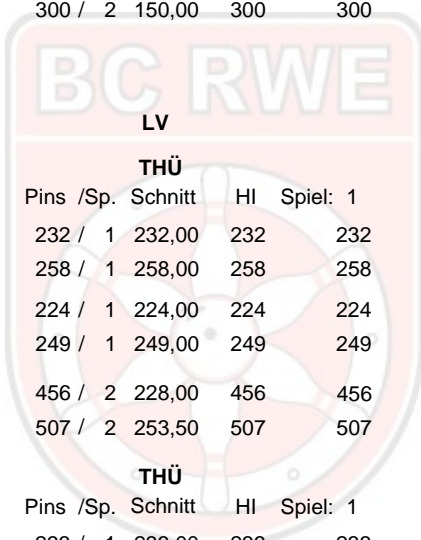

Gruppe B

Platz	Team	LV	Pins	Spiele	Schnitt	Hdc	Gesamt
1	Stange, Christina & Müller, Christa BC Erfurt 2000	THÜ Pins /Sp. Schnitt HI Spiel: 1	456	2	228,00	51	507
	Stange, Christina	232 / 1 232,00 232 232					
	Hdc je Spiel: 26 ges. Handicap von: 26	258 / 1 258,00 258 258					
	Müller, Christa	224 / 1 224,00 224 224					
	Hdc je Spiel: 25 ges. Handicap von: 25	249 / 1 249,00 249 249					
	Team ohne Handicap:	456 / 2 228,00 456 456					
	ges. Handicap von: 51	507 / 2 253,50 507 507					
2	Zitzmann, Alexander & Lange, René VilniusBowler Erfurt	THÜ Pins /Sp. Schnitt HI Spiel: 1	425	2	212,50	23	448
	Zitzmann, Alexander	233 / 1 233,00 233 233					
	Hdc je Spiel: 11 ges. Handicap von: 11	244 / 1 244,00 244 244					
	Lange, René	192 / 1 192,00 192 192					
	Hdc je Spiel: 12 ges. Handicap von: 12	204 / 1 204,00 204 204					
	Team ohne Handicap:	425 / 2 212,50 425 425					
	ges. Handicap von: 23	448 / 2 224,00 448 448