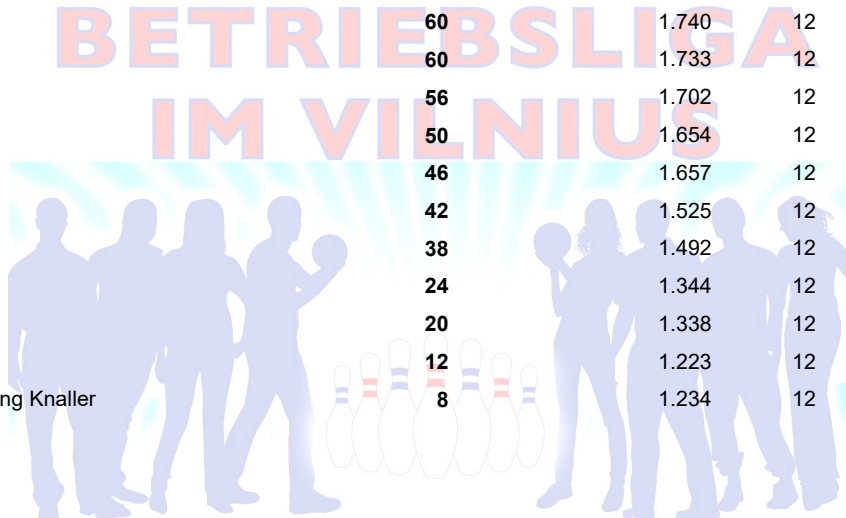

# Betriebsliga im Bowling im Vilnius 1. Spieltag

01.10.2017 - 31.10.2017 Erfurt - Bowling im Vilnius Leitung: Carmen Frey

Platz:	Team:	Punkte:	Pins:	Spiele:	Schnitt:
1	Commerzbank Erfurt	74	1.856	12	154,67
2	Bowling Sisters & Brother	72	1.816	12	151,33
3	GSC Erfurt I	68	1.770	12	147,50
4	Flying Hirsch	60	1.740	12	145,00
5	Gutterballs	60	1.733	12	144,42
6	Zollbowlers Efurt	56	1.702	12	141,83
7	GSC Erfurt III	50	1.654	12	137,83
8	Starbowler	46	1.657	12	138,08
9	GSC Erfurt II	42	1.525	12	127,08
10	BZ Füchse	38	1.492	12	124,33
11	FLASH	24	1.344	12	112,00
12	Com Team Strike	20	1.338	12	111,50
13	Split Happens	12	1.223	12	101,92
14	Zella-Mehliser Bowling Knaller	8	1.234	12	102,83