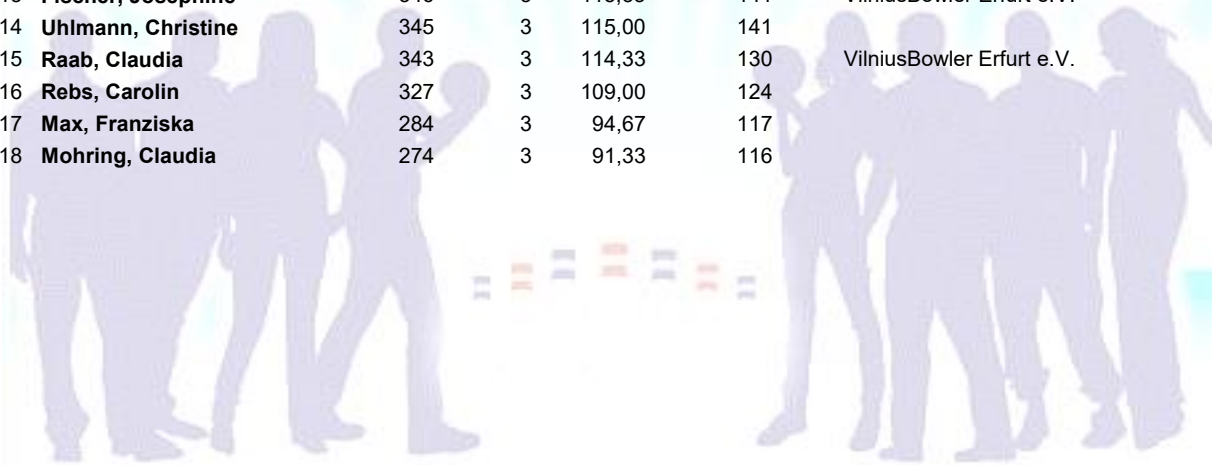

Betriebsliga im Bowling im Vilnius - 3. Spieltag

Einzelwertung Spielerinnen

Platz	Name	Pins	Spiele	Schnitt	Hi-Game	Club / Verein	Land
1	Töpfer, Sandra	538	3	179,33	196	VilniusBowler Erfurt e.V.	THÜ
2	Mempel, Gabriele	527	3	175,67	200		THÜ
3	Frey, Carmen	507	3	169,00	195	VilniusBowler Erfurt e.V.	THÜ
4	Michel, Bärbel	494	3	164,67	182	VilniusBowler Erfurt e.V.	THÜ
5	Möbius, Heike	478	3	159,33	186		THÜ
6	Meier, Eva	474	3	158,00	168	VilniusBowler Erfurt e.V.	THÜ
7	Elliott, Sandra	422	3	140,67	170		THÜ
8	Morgenstern, Lisa	417	3	139,00	165		THÜ
9	Tangermann, Heike	388	3	129,33	157	VilniusBowler Erfurt e.V.	THÜ
10	Reuper, Katrin	385	3	128,33	147		THÜ
11	Anders, Ilka	376	3	125,33	150		THÜ
12	Graichen, Nadine	363	3	121,00	135		THÜ
13	Fischer, Josephine	346	3	115,33	141	VilniusBowler Erfurt e.V.	THÜ
14	Uhlmann, Christine	345	3	115,00	141		THÜ
15	Raab, Claudia	343	3	114,33	130	VilniusBowler Erfurt e.V.	THÜ
16	Rebs, Carolin	327	3	109,00	124		THÜ
17	Max, Franziska	284	3	94,67	117		THÜ
18	Mohring, Claudia	274	3	91,33	116		THÜ

A decorative footer image with a light blue and white gradient. On the left, there are bowling pins. On the right, there is a bowling ball. In the center, there is text providing contact information for the event organizer.

Veranstalter:
Bowling im Vilnius
Mainzer Str. 36/37
99089 Erfurt
Tel.: 0361-73 30 63