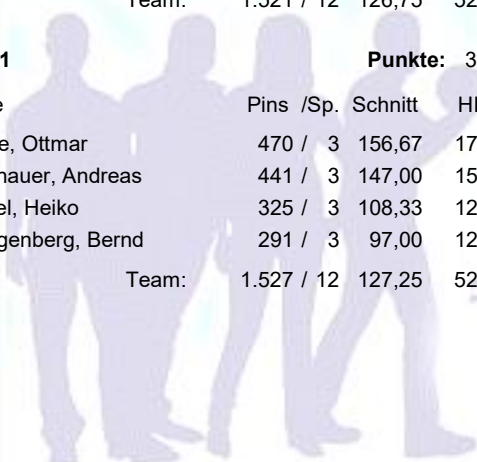

7 GSC 2		Punkte: 40 16 14 10					
Name	Pins /Sp.	Schnitt	HI	Spiel: 1 2 3			
Hausburg, Giana	450 / 3	150,00	168	168	149	133	
Kührlein, Danny	430 / 3	143,33	156	134	156	140	
Anders, Nico	351 / 3	117,00	133	133	123	95	
Schmidt, Claus	310 / 3	103,33	115	90	105	115	
Team:	1.541 / 12	128,42	533	525	533	483	

8 Gutterballs		Punkte: 40 14 10 16					
Name	Pins /Sp.	Schnitt	HI	Spiel: 1 2 3			
Wolfram, Michael	425 / 3	141,67	159	131	135	159	
Rietschel, Holger	386 / 3	128,67	146	146	108	132	
Reiter, Ludwig	368 / 3	122,67	143	110	115	143	
Kriener, Thomas	342 / 3	114,00	126	121	126	95	
Team:	1.521 / 12	126,75	529	508	484	529	

9 GSC 1		Punkte: 38 12 12 14					
Name	Pins /Sp.	Schnitt	HI	Spiel: 1 2 3			
Heede, Ottmar	470 / 3	156,67	171	171	164	135	
Steinhauer, Andreas	441 / 3	147,00	159	159	137	145	
Triebel, Heiko	325 / 3	108,33	123	99	103	123	
Spangenberg, Bernd	291 / 3	97,00	122	78	122	91	
Team:	1.527 / 12	127,25	526	507	526	494	

BETRIEBSLIGA I WILNIUS

Veranstalter:
Bowling im Vinnor
Mainzer Str. 36/37
99089 Erfurt
Tel.: 0361-73 30 63