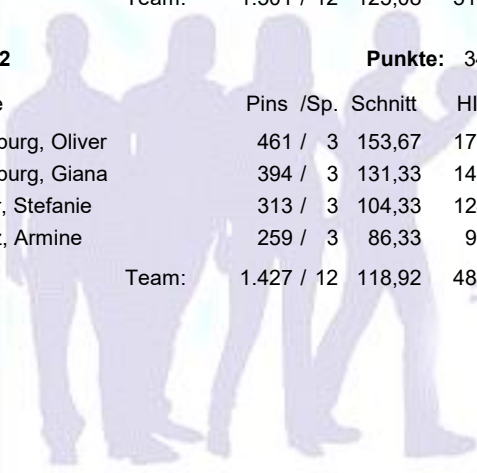

7 Gutterballs		Punkte: 42 10 18 14					
Name	Pins /Sp.	Schnitt	HI	Spiel:			
				1	2	3	
Wolfram, Michael	526 / 3	175,33	192	187	192	147	
Messerschmidt, Frank	355 / 3	118,33	135	105	115	135	
Rietschel, Holger	324 / 3	108,00	124	90	110	124	
Seidel, Ulrich	305 / 3	101,67	139	80	139	86	
Team:	1.510 / 12	125,83	556	462	556	492	

8 Bowling Löwen		Punkte: 40 16 12 12					
Name	Pins /Sp.	Schnitt	HI	Spiel:			
				1	2	3	
Michel, Bärbel	421 / 3	140,33	148	139	134	148	
Kriener, Thomas	395 / 3	131,67	149	149	130	116	
Meier, Eva	361 / 3	120,33	142	104	142	115	
Reiter, Ludwig	324 / 3	108,00	122	122	112	90	
Team:	1.501 / 12	125,08	518	514	518	469	

9 GSC 2		Punkte: 34 14 10 10					
Name	Pins /Sp.	Schnitt	HI	Spiel:			
				1	2	3	
Hausburg, Oliver	461 / 3	153,67	179	179	136	146	
Hausburg, Giana	394 / 3	131,33	142	122	130	142	
Keller, Stefanie	313 / 3	104,33	124	105	124	84	
Kranz, Armine	259 / 3	86,33	95	80	84	95	
Team:	1.427 / 12	118,92	486	486	474	467	

BETRIEBSLIGA WILNIUS

Veranstalter:
Bowling im Vinnor
Mainzer Str. 36/37
99089 Erfurt
Tel.: 0361-73 30 63