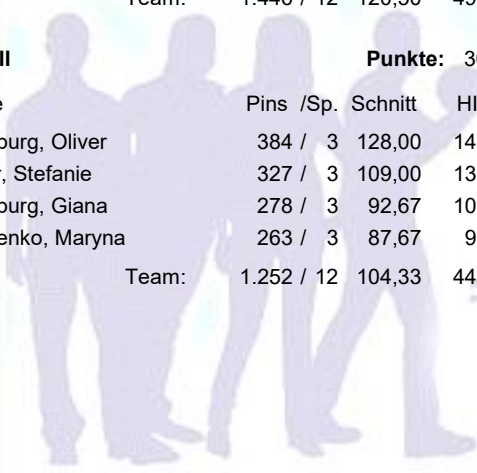

7 Bowling Löwen I		Punkte: 42 18 12 12					
Name	Pins /Sp.	Schnitt	HI	Spiel: 1 2 3			
Rakovic, Damian	423 / 3	141,00	168	168	112	143	
Biß, Jonathan	397 / 3	132,33	147	147	134	116	
Friede, Maximilian	346 / 3	115,33	128	117	101	128	
Krause, Valentin	288 / 3	96,00	103	103	98	87	
Team:	1.454 / 12	121,17	535	535	445	474	

8 Einer steht noch		Punkte: 40 12 14 14					
Name	Pins /Sp.	Schnitt	HI	Spiel: 1 2 3			
Seidel, Ulrich Christoph	432 / 3	144,00	166	166	137	129	
Rietzschel, Holger	388 / 3	129,33	138	120	138	130	
Blietschau, Sigrid	386 / 3	128,67	138	126	122	138	
Blindstarter, 1	240 / 3	80,00	80	80	80	80	
Team:	1.446 / 12	120,50	492	492	477	477	

9 GSC II		Punkte: 30 10 10 10					
Name	Pins /Sp.	Schnitt	HI	Spiel: 1 2 3			
Hausburg, Oliver	384 / 3	128,00	147	91	147	146	
Keller, Stefanie	327 / 3	109,00	138	89	100	138	
Hausburg, Giana	278 / 3	92,67	101	101	94	83	
Korolenko, Maryna	263 / 3	87,67	99	99	83	81	
Team:	1.252 / 12	104,33	448	380	424	448	

BETRIEBSLIGA
VILNIUS

Veranstalter:
Bowling im Vinnis
Mainzer Str. 36/37
99089 Erfurt
Tel.: 0361-73 30 63